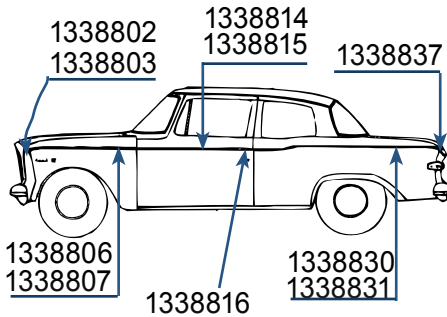

1961 LARK 2-DR SEDAN (F4), 2-DR HARDTOP (J6), & CONVERTIBLE (L6)

- **1338802** Right side. .... **$20.00 ea.**
- **1338803** Left side. .... **$20.00 ea.**
- **1338806** Right side. .... **$65.00 ea.**
- **1338807** Left side. .... **$65.00 ea.**
- **1338814** Right side. .... **$45.00 ea.**
- **1338815** Left side. .. Call for availability & price
- **1338816** Either side, behind the door handle. .... **$3.00 ea.**
- **1338830** Right side. .... **$75.00 ea.**
- **1338831** Left side. .... **$75.00 ea.**
- **1338837** Rear ..... **$60.00 ea.**