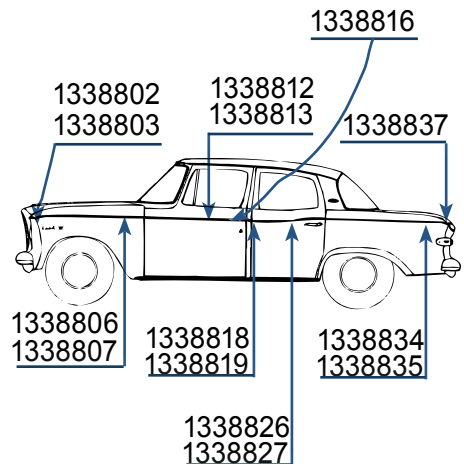

1961 LARK 4-DR SEDAN (W4 & W6)

- **1338802** Right side. .... **$20.00 ea.**
- **1338803** Left side. .... **$20.00 ea.**
- **1338806** Right side. .... **$65.00 ea.**
- **1338807** Left side. .... **$65.00 ea.**
- **1338812** Right side. .... **$45.00 ea.**
- **1338813** Left side. .... **$45.00 ea.**
- **1338816** Either side, behind the door handle. .... **$3.00 ea.**
- **1338818** Right side. .... **$4.00 ea.**
- **1338819** Left side. .... **$4.00 ea.**
- **1338826** Right side. .... **$45.00 ea.**
- **1338827** Left side. .... **$65.00 ea.**
- **1338834** Right side. .... **$45.00 ea.**
- **1338835** Left side. .... **$45.00 ea.**
- **1338837** Rear ..... **$60.00 ea.**