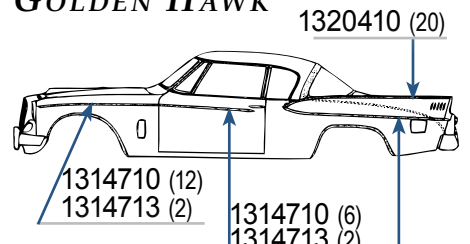

1957-58 GOLDEN HAWK 1320410 (20)

- 1314710 (12)
- 1314713 (2)
- 1314710 (6)
- 1314713 (2)
- 1320410 (20)
- 1314710 (18) ..... **$2.00 ea.**
- 1314713 (4) ..... **$2.00 ea.**
- 1320410 (40) ..... **$2.00 ea.**

Total of all parts if Purchased separately **$124.00**

801875
Special kit price..... **$112.00/kit**