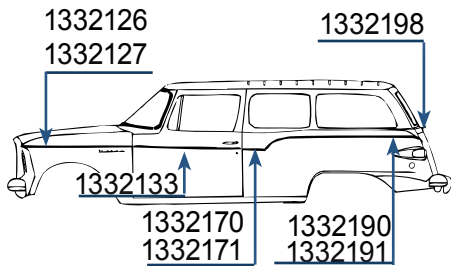

1959 LARK 2-DR WAGON (D4 & D6)

- **1332126** Right side. ... Call for availability & price
- **1332127** Left side. .... **$75.00 ea.**
- **1332133** Either side ..... **$35.00 ea.**
- **1332170** Right side. .... **$25.00 ea.**
- **1332171** Left side. .... **$25.00 ea.**
- **1332190** Right side. .... **$90.00 ea.**
- **1332191** Left side. .... **$90.00 ea.**
- **1332198** Rear ..... **$60.00 ea.**