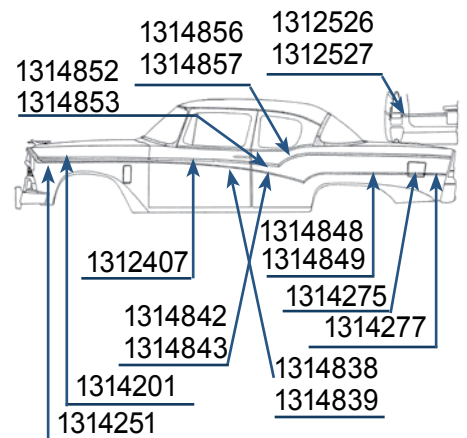

1956 PRESIDENT

2-DR SEDAN (F6)

- 1312407 Either side. .... $75.00 ea.
- 1312526 Right side. .... $35.00 ea.
- 1312527 Left side. ... Call for availability & price
- 1314201 Either side. .... $95.00 ea.
- 1314251 Either side. .... $75.00 ea.
- 1314275 Left side. .... $15.00 ea.
- 1314277 Left side. .... $15.00 ea.
- 1314838 Right side. .... $35.00 ea.
- 1314839 Left side. ... Call for availability & price
- 1314842 Right side. .... $45.00 ea.
- 1314843 Left side. .... $45.00 ea.
- 1314848 Right side. .... $75.00 ea.
- 1314849 Left side. .... $75.00 ea.
- 1314852 Right side. .... $35.00 ea.
- 1314853 Left side. .... $35.00 ea.
- 1314856 Right side. .... $45.00 ea.
- 1314857 Left side. ... Call for availability & price