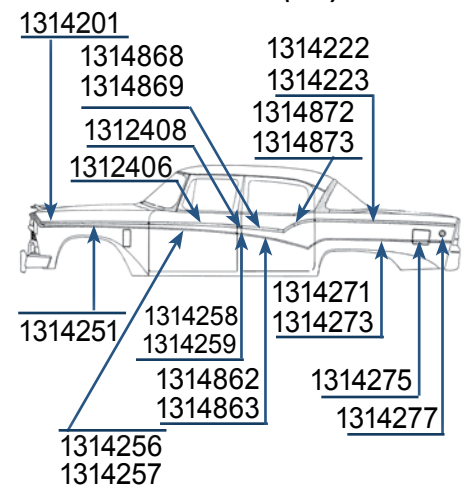

1956 PRESIDENT

4-DR SEDAN (W6)

- 1314273 Left side. .... $75.00 ea.
- 1314275 Left side. .... $15.00 ea.
- 1314277 Left side. .... $15.00 ea.
- 1314862 Right side. Call for availability & price
- 1314863 Left side. .... $45.00 ea.
- 1314868 Right side. .... $30.00 ea.
- 1314869 Left side. .... $30.00 ea.
- 1314872 Right side. .... $35.00 ea.
- 1314873 Left side. .... $35.00 ea.