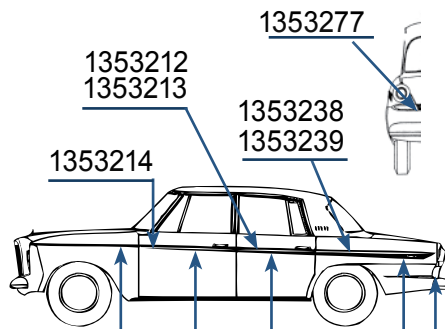

1963 CRUISER 4 DR SEDAN (Y8)

1342728
1342729

1353254
1353255

1355090
1355091

1353262
1353263

1353510
1353511

- 1342728 Right side.....$75.00 ea.
- 1342729 Left side.....$75.00 ea.
- 1353212 Right side.....$45.00 ea.
- 1353213 Left side.....$60.00 ea.
- 1353214 Either side.....$45.00 ea.
- 1353238 Right side.....$60.00 ea.
- 1353239 Left side.....$60.00 ea.
- 1353254 Right side.....$45.00 ea.
- 1353255 Left side... Call for availability & price
- 1353262 Right side.....$45.00 ea.
- 1353263 Left side.....$60.00 ea.
- 1353277 Deck lid.....$95.00 ea.
- 1353510 Right side.....$95.00 ea.
- 1353511 Left side... Call for availability & price
- 1355090 Right side.....$75.00 ea.
- 1355091 Left side.....$75.00 ea.