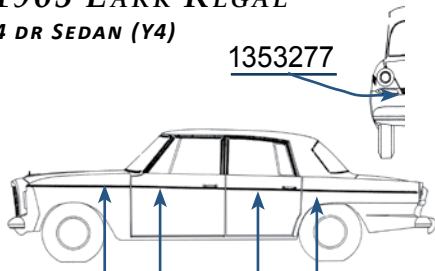

1963 LARK REGAL 4 DR SEDAN (Y4)

1342728
1342729

1353214

1353212
1353213

1353238
1353239

- 1342728 Right side.....\$75.00 ea.
- 1342729 Left side.....\$75.00 ea.
- 1353212 Right side.....\$45.00 ea.
- 1353213 Left side.....\$60.00 ea.
- 1353214 Either side.....\$45.00 ea.
- 1353238 Right side.....\$60.00 ea.
- 1353239 Left side.....\$60.00 ea.
- 1353277 Deck lid.....\$95.00 ea.