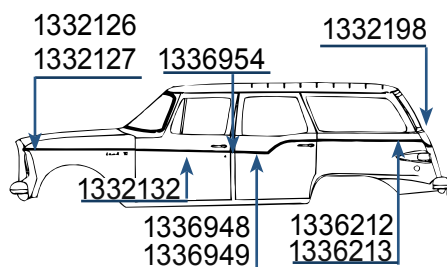

1960 LARK 4-DR WAGON (P4 & P6)

- **1332126** Right side. ... Call for availability & price
- **1332127** Left side. .... **$75.00 ea.**
- **1332132** Either side ..... **$60.00 ea.**
- **1332198** Rear ..... **$60.00 ea.**
- **1336212** Right side. .... **$75.00 ea.**
- **1336213** Left side. .... **$75.00 ea.**
- **1336948** Right side. .... **$75.00 ea.**
- **1336949** Left side. .... **$75.00 ea.**
- **1336954** Either side ..... **$5.00 ea.**