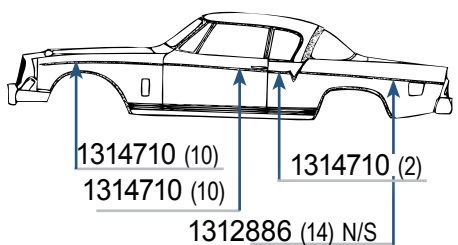

1956 GOLDEN HAWK

- 1314710 (10)
- 1314710 (10)
- 1314710 (2)
- 1312886 (14) N/S

Total of all parts if Purchased separately **$44.00**

801869
Special kit price..... **$40.00/kit**