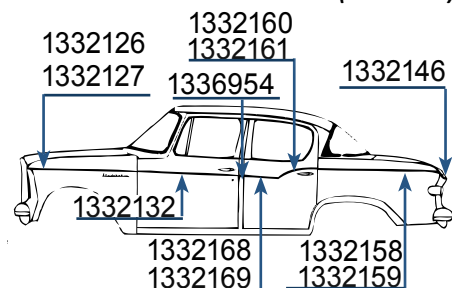

1959 LARK 4-DR SEDAN (W4 & W6)

- 1332126 Right side. .... Call for availability & price
- 1332127 Left side ..... $75.00 ea.
- 1332132 Either side ..... $65.00 ea.
- 1332146 Rear ..... $60.00 ea.
- 1332158 Right side ..... $45.00 ea.
- 1332159 Left side ..... $45.00 ea.
- 1332160 Right side ..... $25.00 ea.
- 1332161 Left side ..... $25.00 ea.
- 1332168 Right side ..... $35.00 ea.
- 1332169 Left side ..... $35.00 ea.
- 1336954 Either side ..... $5.00 ea.