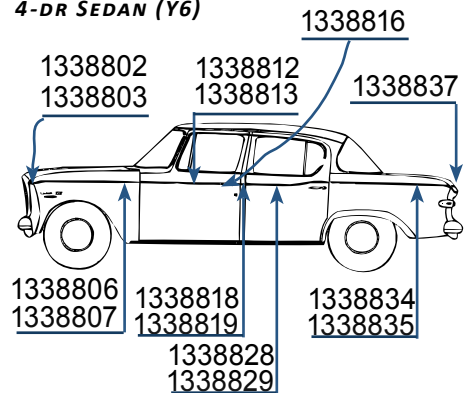

1961 LARK CRUISER

4-DR SEDAN (Y6)

- **1338802** Right side. .... **$20.00 ea.**
- **1338803** Left side. .... **$20.00 ea.**
- **1338806** Right side. .... **$65.00 ea.**
- **1338807** Left side. .... **$65.00 ea.**
- **1338812** Right side. .... **$45.00 ea.**
- **1338813** Left side. .... **$45.00 ea.**
- **1338816** Either side, behind the door handle. .... **$3.00 ea.**
- **1338818** Right side. .... **$4.00 ea.**
- **1338819** Left side. .... **$4.00 ea.**
- **1338828** Right side. .... **$45.00 ea.**
- **1338829** Left side. .... **$45.00 ea.**
- **1338834** Right side. .... **$45.00 ea.**
- **1338835** Left side. .... **$45.00 ea.**
- **1338837** Rear ..... **$60.00 ea.**