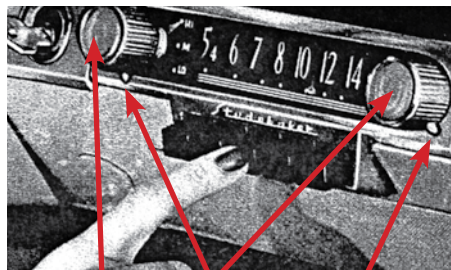

- A. 802059** Left & right chrome knob. 1950-52.\$26.00 ea.
- B. 802060** right chrome knob. 1951-52 with push button tuning.\$16.00 ea.
- C. 802061** right chrome knob. 1950 manual & push button tuning and 1951-52 with manual tuning.\$30.00 ea.
- D. 802062** left chrome knob. 1950-52.\$30.00 ea.