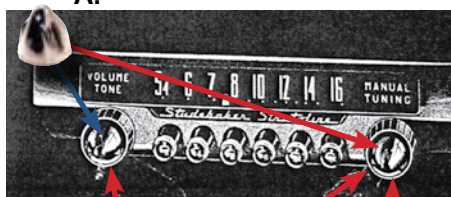

- A. 802059** Left & right chrome knob. 1950-52.\$26.00 ea.
- B. 802060** right chrome knob. 1951-52 with push button tuning.\$16.00 ea.
- C. 802061** right chrome knob. 1950 manual & push button tuning and 1951-52 with manual tuning.\$30.00 ea.
- D. 802062** left chrome knob. 1950-52.\$30.00 ea.